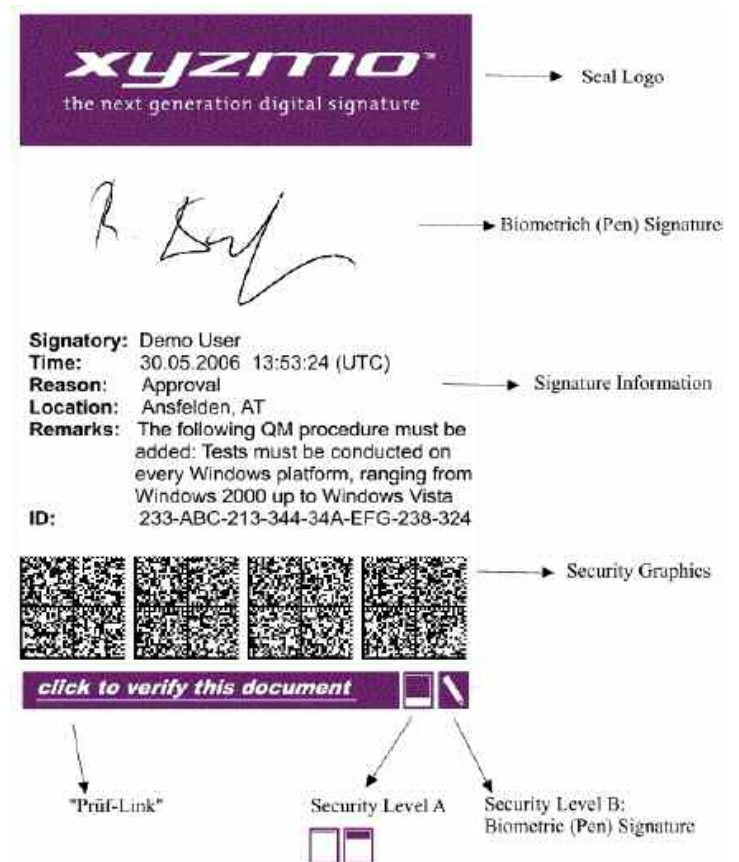

## Woraus besteht das xyzmo-Siegel?

Das xyzmo-Siegel besteht aus fünf Teilen.

Dies sind:

1. Der grafische Identifikator für das xyzmo-Siegel:  
Ihr Partner kann Sie leichter als Sender identifizieren!
2. Biometrische Erfassung der physischen Signatur des Dokument-Ausstellers/-Unterzeichners  
Ihr Empfänger identifiziert Sie einfach als Unterzeichner des Dokuments -  
Keine Untermenüs und keine Registerkarten, die erst geprüft werden müssen!  
Sichtbarer Zeitstempel
3. Nachweis der Erstellungszeit und des Erstellungsdatums für das Dokument.  
Zusätzliche Informationen wie Grund, Ort und Anmerkungen  
Sicherheitsgrafik
4. Zusätzliche Authentifizierungsdaten und Prozessdaten  
Dies geschieht in dem zweidimensionalen Barcode zur Beschleunigung der Geschäftsabläufe

5. Verifizierung mit einem Mausklick

Zur Überprüfung der Authentifizierung braucht Ihr Partner nur einmal auf eine Schaltfläche zu klicken. Geben Sie Ihren Geschäftspartnern einen Herkunftsnachweis für eine sichere Geschäftskommunikation!